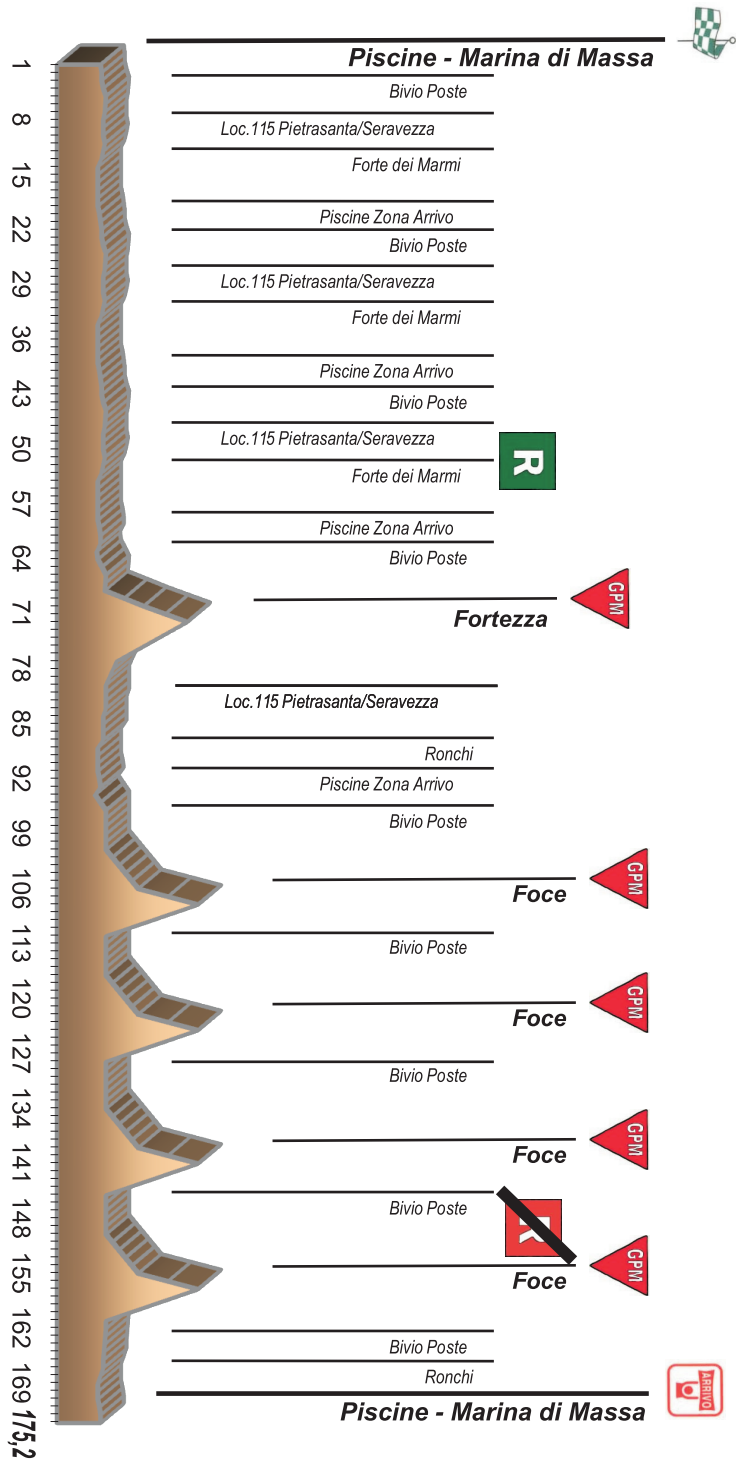

Memorial PIGONI COLI

Marina di Massa, 21 Agosto 2011

Gara Ciclistica Nazionale riservata categoria Elite Under23

| LOCALITA' | Dist. Parz. | Dist. Prog. | Dist. Rest. | Media 38/h | Media 40/h | Media 42/h |
|--|-------------|--------------|--------------|--------------|--------------|--------------|
| Marina di Massa (Piscine) (P.Ufficiale) | 0 | 0 | 175,2 | 13 15 | 13 15 | 13 15 |
| Bivio Poste - Montignoso -B.Bonotti - Loc.115 - Via Vittoria Apuana - Lungomare Ponente -Cinquale - Via Verdi - Marina di Massa - V.le Roma - (1°Giro) | 20,4 | 20,4 | 154,8 | 13 47 | 13 46 | 13 44 |
| Bivio Poste - Montignoso -B.Bonotti - Loc.115 - Via Vittoria Apuana - Lungomare Ponente -Cinquale - Via Verdi - Marina di Massa - V.le Roma - (2°Giro) | 20,4 | 40,8 | 134,4 | 14 19 | 14 16 | 14 13 |
| Bivio Poste - Montignoso -B.Bonotti - Loc.115 - Via Vittoria Apuana - Lungomare Ponente -Cinquale - Via Verdi - Marina di Massa - V.le Roma - (3°Giro) | 20,4 | 61,2 | 114,0 | 14 52 | 14 47 | 14 42 |
| INDI V.le Roma - Bivio Poste- Via Aurelia - Bivio Bonotti - Fortezza (GPM) - Ripa- Querceta loc. Chiesa - Via Aurelia - Bivio Bonotti - Viale Marina - Via Intercomunale - Via Verdi - Marina di Massa - V.le Roma | 30,0 | 91,2 | 84,0 | 15 39 | 15 32 | 15 25 |
| INDI V.le Roma | 2,8 | 94 | 81,2 | 15 43 | 15 36 | 15 29 |
| Bivio Poste - Via Aurelia - Turigliano - Foce (GPM) - Massa - V.le E.Chiesa - Bivio Poste - (1°Giro) | 17,3 | 111,3 | 63,9 | 16 11 | 16 02 | 15 54 |
| Bivio Poste - Via Aurelia - Turigliano - Foce (GPM) - Massa - V.le E.Chiesa - Bivio Poste - (2°Giro) | 17,3 | 128,6 | 46,6 | 16 38 | 16 28 | 16 19 |
| Bivio Poste - Via Aurelia - Turigliano - Foce (GPM) - Massa - V.le E.Chiesa - Bivio Poste - (3°Giro) | 17,3 | 145,9 | 29,3 | 17 05 | 16 54 | 16 43 |
| Bivio Poste - Via Aurelia - Turigliano - Foce (GPM) - Massa - V.le E.Chiesa - Bivio Poste - (4°Giro) | 17,3 | 163,2 | 12,0 | 17 33 | 17 20 | 17 08 |
| Via Aurelia - B.Bonotti - Via Intercomunale - Via Verdi - V.le Roma - (ARRIVO) | 12,0 | 175,2 | 0,0 | 17:52 | 17:38 | 17:25 |